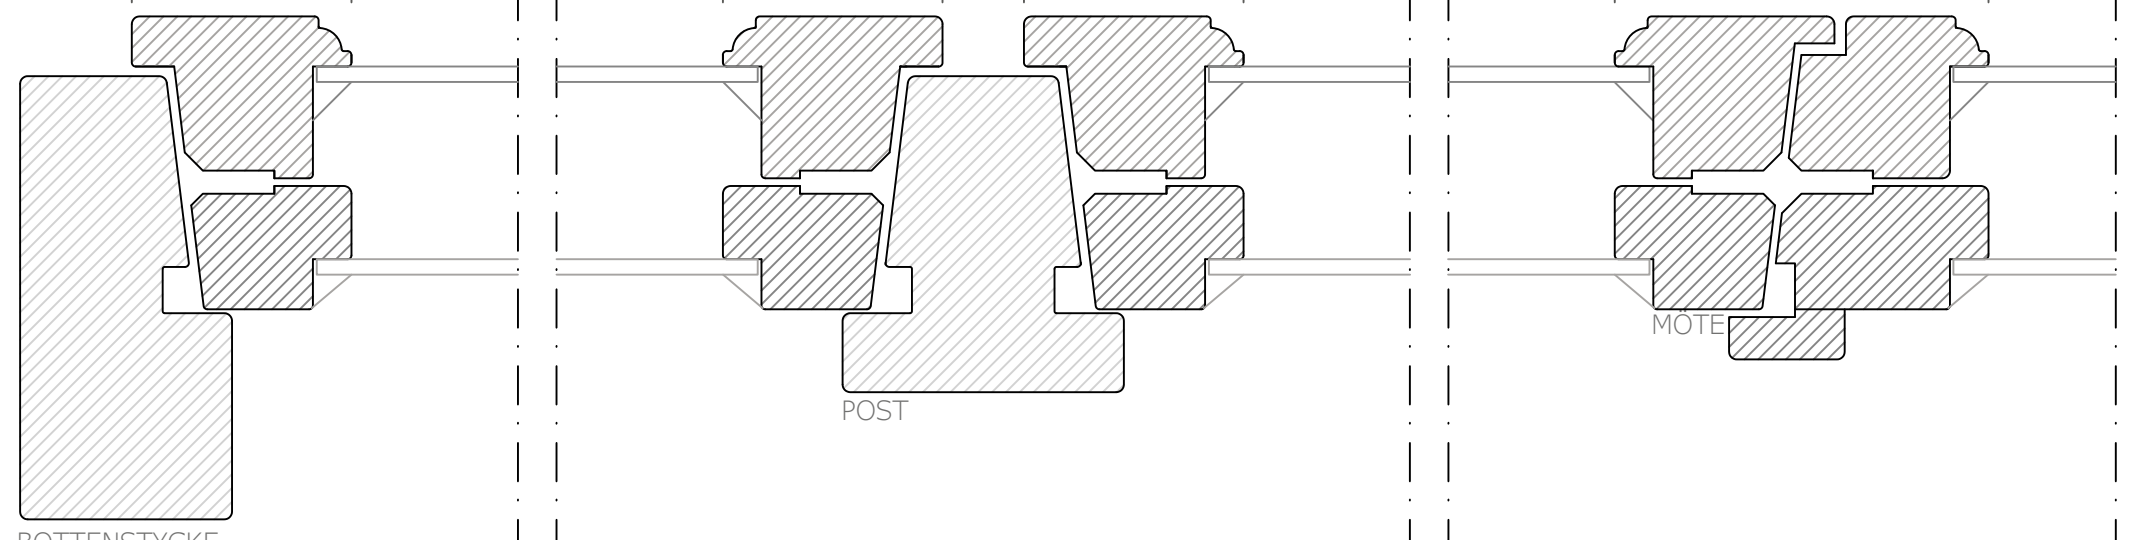

PROFILER BÅGE

SKALA 1:1

ALLMOGE PROFIL

L-PROFIL

SVANHALS PROFIL

SLÄT PROFIL

PROFILER KARM

SKALA 1:1

ALLMOGE PROFIL

L-PROFIL

SVANHALS PROFIL

SLÄT PROFIL

STOR ALLMOGE PROFIL

BOTTENSTYCKE  
HORIZONTALSNITT

SIDOSTYCKE  
VERTIKALSNIITT

KONSTRUERAD AV PS	RITAD AV PS	GODKÄND AV TI	REVISION 1	RITNING SENAST ANDRAD 2025-02-19	SKALA 1:2(A3)	DATUM 2025-02-24
 <p><b>Wimmerby</b> fönstersnickerier</p>		<p>WIMMERBY FÖNSTERSNICKERIER SÖDRA INDUSTRIGATAN 21 598 40 VIMMERBY</p> <p>www.wimmerby.se info@wimmerby.se 0492-13610</p>		BENAMNING SNITT 1+1 IN FÖNSTER		
				<p>PRODUKT KFIC</p>		
		SORT 1+1 IN -		RITNINGNUMMER		
		DENNA RITNING TILLHÖR		<b>WIMMERBY FÖNSTERSNICKERIER</b>		