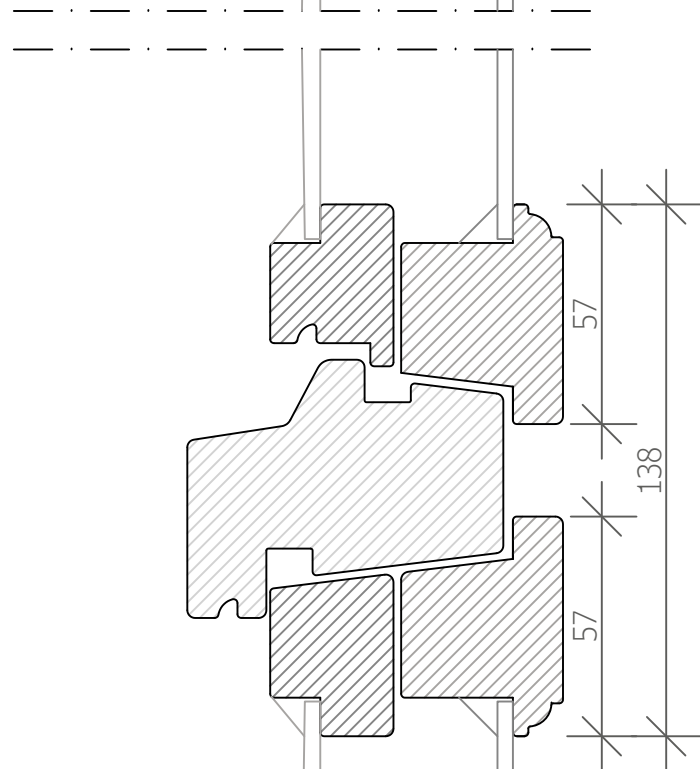

PROFILER BÅGE

SKALA 1:1

ALLMOGE PROFIL

L-PROFIL

SVANHALS PROFIL

SLÄT PROFIL

PROFILER KARM

SKALA 1:1

ALLMOGE PROFIL

L-PROFIL

SVANHALS PROFIL

SLÄT PROFIL

STOR ALLMOGE PROFIL

BOTTENSTYCKE  
HORIZONTALSNITT

SIDOSTYCKE  
VERTIKALSNIITT

KONSTRUERAD AV PS	RITAD AV PS	GODKÄND AV TI	REVISION 1	RITNING SENAST ANDRAD 2025-02-19	SKALA 1:2(A3)	DATUM 2025-02-24
 <p><b>Wimmerby</b> fönstersnickerier</p>		<p>WIMMERBY FÖNSTERSNICKERIER SÖDRA INDUSTRIGATAN 21 598 40 VIMMERBY</p> <p>www.wimmerby.se info@wimmerby.se 0492-13610</p>		BENAMNING SNITT 1+1 IN FÖNSTER		
				<p>PRODUKT KFIC</p>		
		SORT 1+1 IN -		RITNINGNUMMER		
		DENNA RITNING TILLHÖR		<b>WIMMERBY FÖNSTERSNICKERIER</b>		