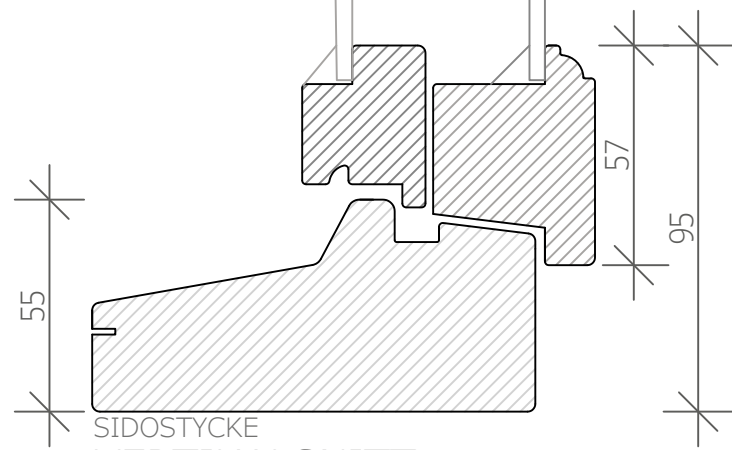

PROFILER BÅGE

SKALA 1:1

ALLMOGE PROFIL

L-PROFIL

SVANHALS PROFIL

SLÄT PROFIL

PROFILER KARM

SKALA 1:1

ALLMOGE PROFIL

L-PROFIL

SVANHALS PROFIL

SLÄT PROFIL

STOR ALLMOGE PROFIL

BOTTENSTYCKE  
HORIZONTALSNITT

SIDOSTYCKE  
VERTIKALSNIITT

KONSTRUERAD AV PS	RITAD AV PS	GODKÄND AV TI	REVISION 1	RITNING SENAST ANDRAD 2025-02-19	SKALA 1:2(A3)	DATUM 2025-02-24
 <p><b>Wimmerby</b> fönstersnickerier</p>		<p>WIMMERBY FÖNSTERSNICKERIER SÖDRA INDUSTRIGATAN 21 598 40 VIMMERBY</p> <p>www.wimmerby.se info@wimmerby.se 0492-13610</p>		BENAMNING SNITT 1+1 IN FÖNSTER		
				<p>PRODUKT KFIC</p>		
		SORT 1+1 IN -		RITNINGNUMMER		
		DENNA RITNING TILLHÖR		<b>WIMMERBY FÖNSTERSNICKERIER</b>		