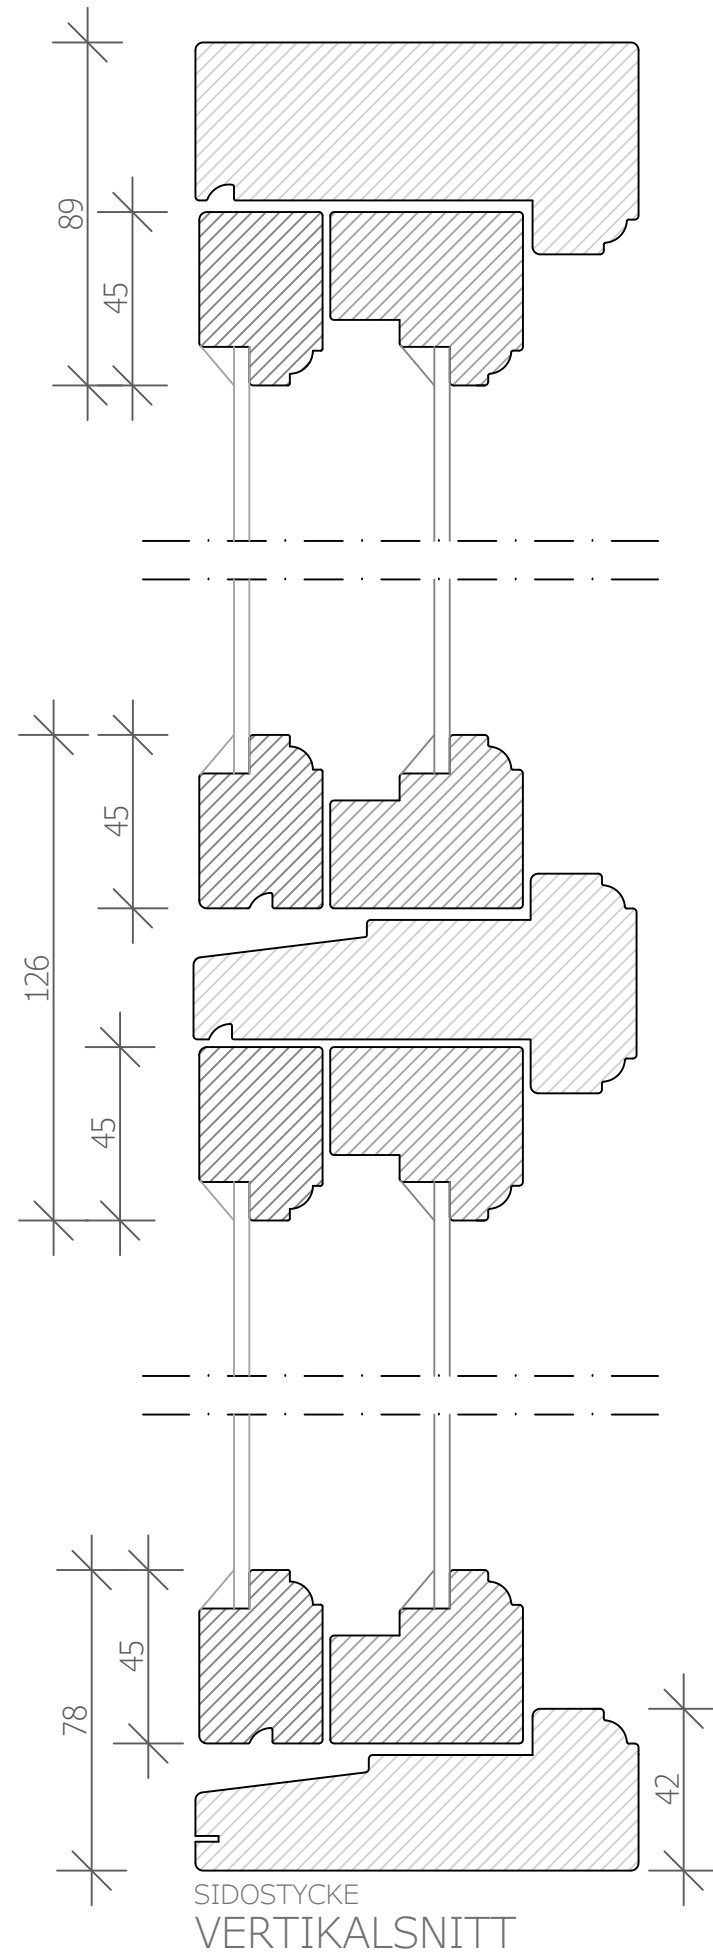

PROFILER BÅGE

SKALA 1:1

ALLMOGE PROFIL

L-PROFIL

SVANHALS PROFIL

SLÄT PROFIL

PROFILER KARM

SKALA 1:1

ALLMOGE PROFIL

L-PROFIL

SVANHALS PROFIL

SLÄT PROFIL

STOR ALLMOGE PROFIL

BOTTENSTYCKE  
HORIZONTALSNITT

KONSTRUERAD AV PS	RITAD AV PS	GODKÄND AV TI	REVISION 1	RITNING SENAST ANDRAD 2025-02-17	SKALA 1:2(A3)	DATUM 2025-02-18
 <p><b>Wimmerby</b> fönstersnickerier</p>		<p>WIMMERBY FÖNSTERSNICKERIER SÖDRA INDUSTRIGATAN 21 598 40 VIMMERBY</p> <p>www.wimmerby.se info@wimmerby.se 0492-13610</p>		BENAMNING 1+1 UT DÖRR KITTAD IB		
				PRODUKT KDOC		
				SORT 1+1 UT -		
<p>DESSA RITNINGAR TILLHÖR <b>WIMMERBY FÖNSTERSNICKERIER</b></p>						