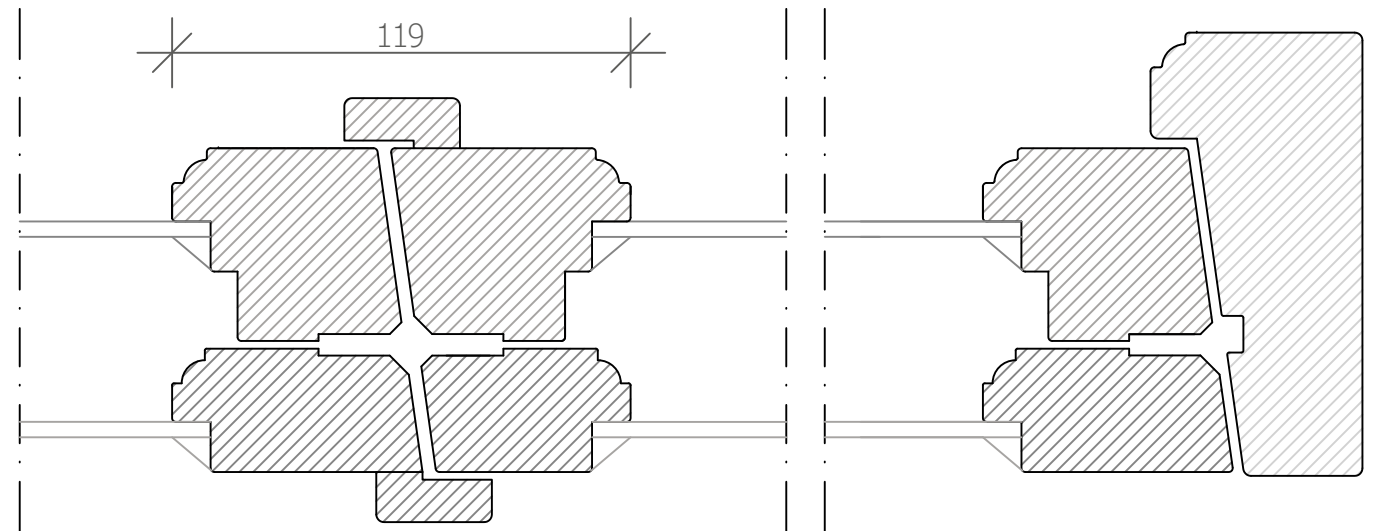

PROFILER BÅGE

SKALA 1:1

ALLMOGE PROFIL

L-PROFIL

SVANHALS PROFIL

SLÄT PROFIL

PROFILER KARM

SKALA 1:1

ALLMOGE PROFIL

L-PROFIL

SVANHALS PROFIL

SLÄT PROFIL

STOR ALLMOGE PROFIL

BOTTENSTYCKE  
HORIZONTALSNITT

KONSTRUERAD AV PS	RITAD AV PS	GODKÄND AV TI	REVISION 1	RITNING SENAST ANDRAD 2025-02-17	SKALA 1:2(A3)	DATUM 2025-02-18
 <p><b>Wimmerby</b> fönstersnickerier</p>		<p>WIMMERBY FÖNSTERSNICKERIER SÖDRA INDUSTRIGATAN 21 598 40 VIMMERBY</p> <p>www.wimmerby.se info@wimmerby.se 0492-13610</p>		BENAMNING 1+1 UT DÖRR KITTAD IB		
				PRODUKT KDOC		
				SORT 1+1 UT -		
<p>DESSA RITNINGAR TILLHÖR <b>WIMMERBY FÖNSTERSNICKERIER</b></p>						