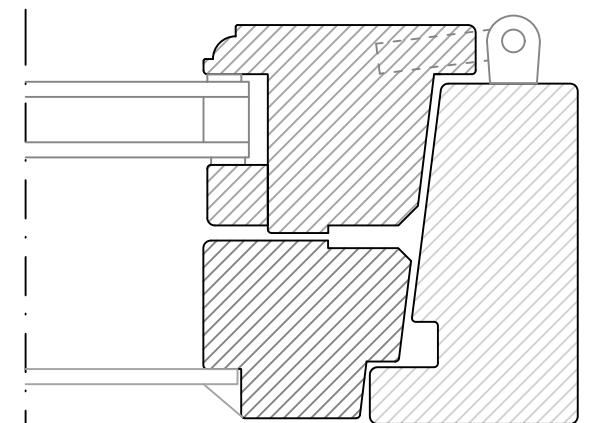

PROFILER BÅGE

SKALA 1:1

L-PROFIL

SLÄT PROFIL

PROFILER KARM

SKALA 1:1

ALLMOGE PROFIL

L-PROFIL

SVANHALS PROFIL

SLÄT PROFIL

STOR ALLMOGE PROFIL

BOTTENSTYCKE
HORIZONTALSNITT

MÖTE

KONSTRUERAD AV PS	RITAD AV PS	GODKÄND AV TI	REVISION 1	RITNING SENAST ANDRAD 2025-02-19	SKALA 1:2(A3)	DATUM 2025-02-19
 <p>Wimmerby fönstersnickerier</p>		<p>WIMMERBY FÖNSTERSNICKERIER SÖDRA INDUSTRIGATAN 21 598 40 VIMMERBY</p> <p>www.wimmerby.se info@wimmerby.se 0492-13610</p>		BENAMNING SNITT 2+1 IN DÖRR SLÄT UT		
				PRODUKT KDIS		
				SÖRT 2+1 IN -	RITNINGNUMMER -	
DENNA RITNING TILLHÖR						WIMMERBY FÖNSTERSNICKERIER