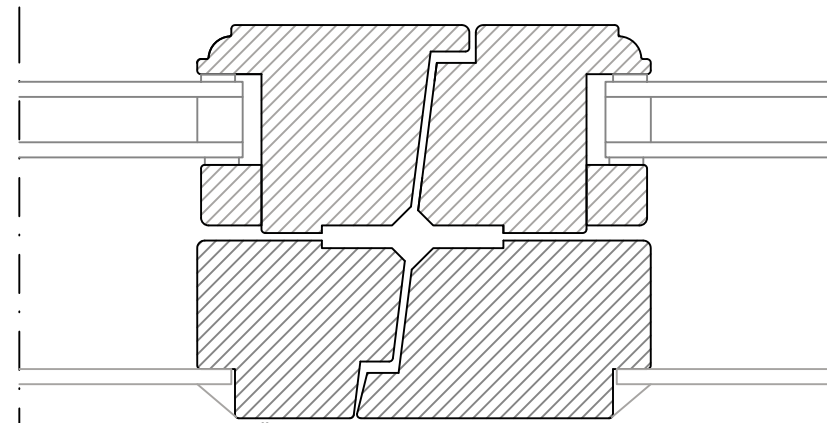

PROFILER BÅGE

SKALA 1:1

L-PROFIL

SLÄT PROFIL

PROFILER KARM

SKALA 1:1

ALLMOGE PROFIL

L-PROFIL

SVANHALS PROFIL

SLÄT PROFIL

STOR ALLMOGE PROFIL

BOTTENSTYCKE
HORIZONTALSNITT

MÖTE

KONSTRUERAD AV PS	RITAD AV PS	GODKÄND AV TI	REVISION 1	RITNING SENAST ANDRAD 2025-02-19	SKALA 1:2(A3)	DATUM 2025-02-19
 <p>Wimmerby fönstersnickerier</p>		<p>WIMMERBY FÖNSTERSNICKERIER SÖDRA INDUSTRIGATAN 21 598 40 VIMMERBY</p> <p>www.wimmerby.se info@wimmerby.se 0492-13610</p>		BENAMNING SNITT 2+1 IN DÖRR SLÄT UT		
				PRODUKT KDIS		
				SÖRT 2+1 IN -	RITNINGNUMMER -	
DENNA RITNING TILLHÖR						WIMMERBY FÖNSTERSNICKERIER