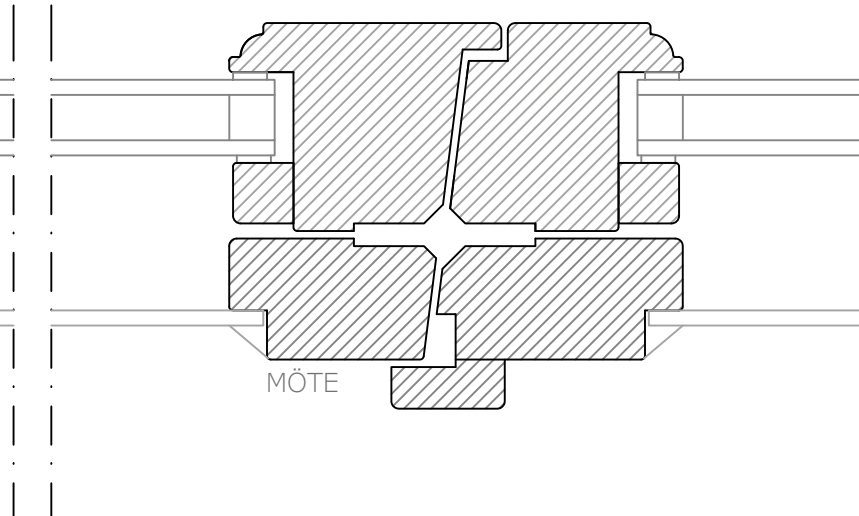

PROFILER BÅGE

SKALA 1:1

ALLMOGE PROFIL

L-PROFIL

SVANHALS PROFIL

SLÄT PROFIL

PROFILER KARM

SKALA 1:1

ALLMOGE PROFIL

L-PROFIL

SVANHALS PROFIL

SLÄT PROFIL

STOR ALLMOGE PROFIL

BOTTENSTYCKE
HORIZONTALSNITT

MÖTE

KONSTRUERAD AV PS	RITAD AV PS	GODKÄND AV TI	REVISION 1	RITNING SENAST ANDRAD 2025-02-19	SKALA 1:2(A3)	DATUM 2025-02-19
 <p>Wimmerby fönstersnickerier</p>		<p>WIMMERBY FÖNSTERSNICKERIER SÖDRA INDUSTRIGATAN 21 598 40 VIMMERBY</p> <p>www.wimmerby.se info@wimmerby.se 0492-13610</p>		<p>BENAMNING SNITT 2+1 IN DÖRR</p> <p>PRODUKT KDI</p> <p>SÖRT 2+1 IN -</p> <p>RITNINGSNUMMER -</p> <p>DENNA RITNING TILLHÖR WIMMERBY FÖNSTERSNICKERIER</p>		