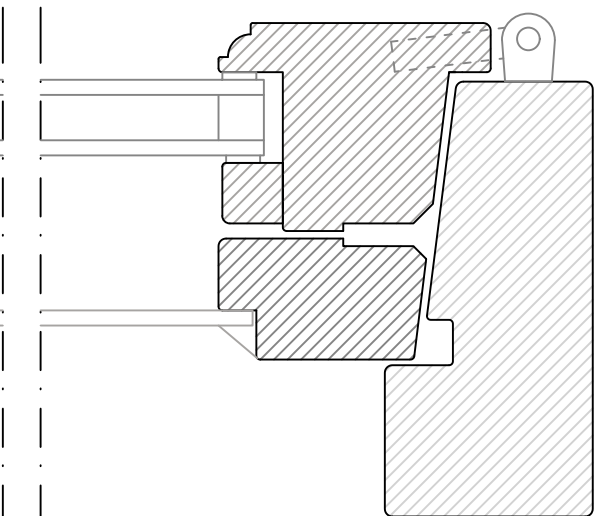

PROFILER BÅGE

SKALA 1:1

ALLMOGE PROFIL

L-PROFIL

SVANHALS PROFIL

SLÄT PROFIL

PROFILER KARM

SKALA 1:1

ALLMOGE PROFIL

L-PROFIL

SVANHALS PROFIL

SLÄT PROFIL

STOR ALLMOGE PROFIL

BOTTENSTYCKE
HORIZONTALSNITT

MÖTE

KONSTRUERAD AV PS	RITAD AV PS	GODKÄND AV TI	REVISION 1	RITNING SENAST ANDRAD 2025-02-19	SKALA 1:2(A3)	DATUM 2025-02-19
 <p>Wimmerby fönstersnickerier</p>		<p>WIMMERBY FÖNSTERSNICKERIER SÖDRA INDUSTRIGATAN 21 598 40 VIMMERBY</p> <p>www.wimmerby.se info@wimmerby.se 0492-13610</p>		<p>BENAMNING SNITT 2+1 IN DÖRR</p> <p>PRODUKT KDI</p> <p>SÖRT 2+1 IN -</p> <p>RITNINGSNUMMER -</p> <p>DENNA RITNING TILLHÖR WIMMERBY FÖNSTERSNICKERIER</p>		