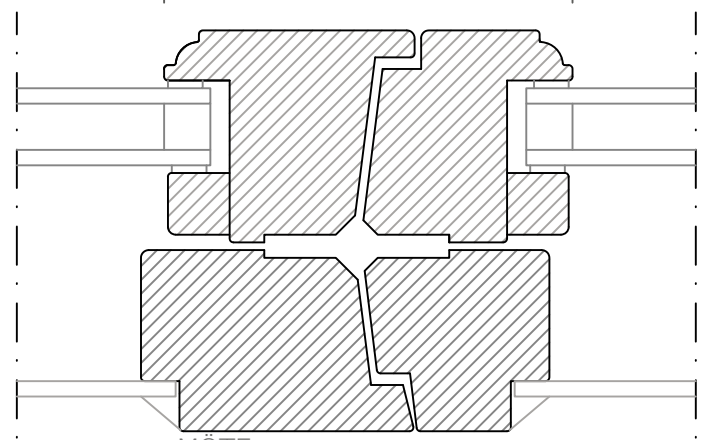

PROFILER BÅGE

SKALA 1:1

L-PROFIL

SLÄT PROFIL

PROFILER KARM

SKALA 1:1

ALLMOGE PROFIL

L-PROFIL

SVANHALS PROFIL

SLÄT PROFIL

STOR ALLMOGE PROFIL

BOTTENSTYCKE
HORIZONTALSNITT

POST
77

MÖTE

KONSTRUERAD AV PS	RITAD AV PS	GODKÄND AV TI	REVISION 1	RITNING SENAST ANDRAD 2025-02-19	SKALA 1:2(A3)	DATUM 2025-02-19
 <p>Wimmerby fönstersnickerier</p>		<p>WIMMERBY FÖNSTERSNICKERIER SÖDRA INDUSTRIGATAN 21 598 40 VIMMERBY</p> <p>www.wimmerby.se info@wimmerby.se 0492-13610</p>		BENAMNING SNITT 2+1 IN FÖNSTER SLÄT UT		
				<p>PRODUKT KFIS</p>		
		SORT 2+1 IN -		RITNINGNUMMER		
		DENNA RITNING TILLHÖR		WIMMERBY FÖNSTERSNICKERIER		