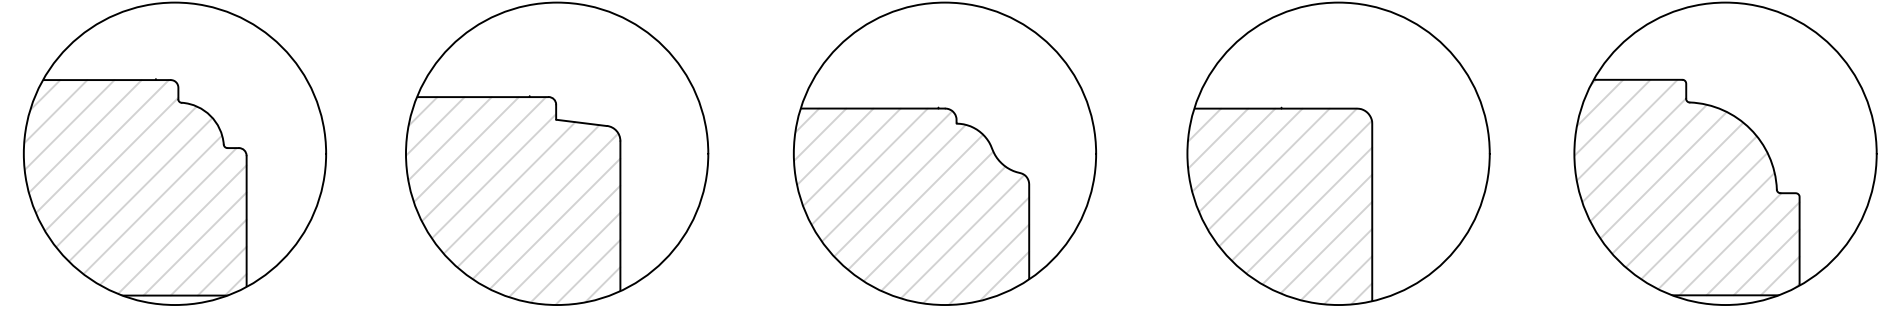

PROFILER BÅGE

SKALA 1:1

L-PROFIL

SLÄT PROFIL

PROFILER KARM

SKALA 1:1

ALLMOGE PROFIL

L-PROFIL

SVANHALS PROFIL

SLÄT PROFIL

STOR ALLMOGE PROFIL

BOTTENSTYCKE
HORIZONTALSNITT

POST
77

MÖTE

KONSTRUERAD AV PS	RITAD AV PS	GODKÄND AV TI	REVISION 1	RITNING SENAST ANDRAD 2025-02-19	SKALA 1:2(A3)	DATUM 2025-02-19
 <p>Wimmerby fönstersnickerier</p>		<p>WIMMERBY FÖNSTERSNICKERIER SÖDRA INDUSTRIGATAN 21 598 40 VIMMERBY</p> <p>www.wimmerby.se info@wimmerby.se 0492-13610</p>		BENAMNING SNITT 2+1 IN FÖNSTER SLÄT UT		
				<p>PRODUKT KFIS</p>		
		SORT 2+1 IN -		RITNINGNUMMER		
		DENNA RITNING TILLHÖR		WIMMERBY FÖNSTERSNICKERIER		