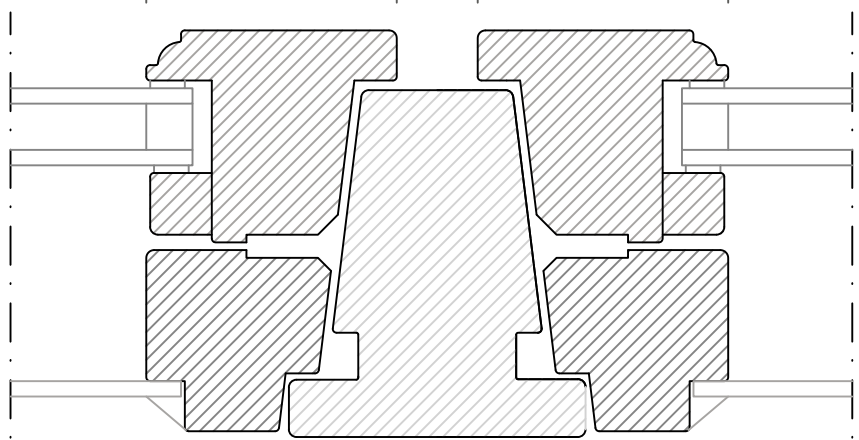

PROFILER BÅGE

SKALA 1:1

L-PROFIL

SLÄT PROFIL

PROFILER KARM

SKALA 1:1

ALLMOGE PROFIL

L-PROFIL

SVANHALS PROFIL

SLÄT PROFIL

STOR ALLMOGE PROFIL

BOTTENSTYCKE
HORIZONTALSNITT

POST
77

MÖTE

KONSTRUERAD AV PS	RITAD AV PS	GODKÄND AV TI	REVISION 1	RITNING SENAST ANDRAD 2025-02-19	SKALA 1:2(A3)	DATUM 2025-02-19
 <p>Wimmerby fönstersnickerier</p>		<p>WIMMERBY FÖNSTERSNICKERIER SÖDRA INDUSTRIGATAN 21 598 40 VIMMERBY</p> <p>www.wimmerby.se info@wimmerby.se 0492-13610</p>		BENAMNING SNITT 2+1 IN FÖNSTER SLÄT UT		
				<p>PRODUKT KFIS</p>		
		SORT 2+1 IN -		RITNINGNUMMER		
		DENNA RITNING TILLHÖR		WIMMERBY FÖNSTERSNICKERIER		