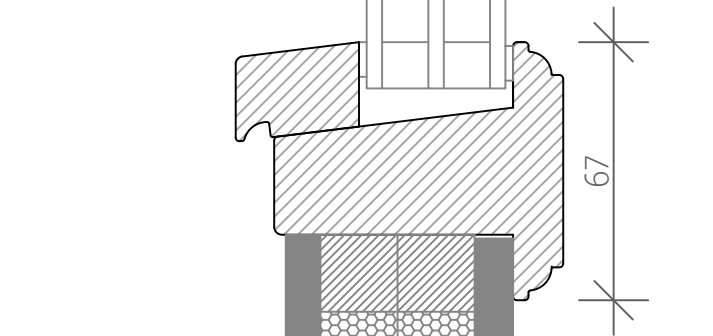

PROFILER BÅGE

SKALA 1:1

ALLMOGE PROFIL

L-PROFIL

SVANHALS PROFIL

SLÄT PROFIL

PROFILER KARM

SKALA 1:1

ALLMOGE PROFIL

L-PROFIL

SVANHALS PROFIL

SLÄT PROFIL

STOR ALLMOGE PROFIL

BOTTENSTYCKE  
HORIZONTALSNITT

SIDOSTYCKE  
VERTIKALSNITT

KONSTRUERAD AV PS	RITAD AV PS	GODKÄND AV TI	REVISION 1	RITNING SENAST ANDRAD 2025-02-26	SKALA 1:2(A3)	DATUM 2025-02-26
		<p>WIMMERBY FÖNSTERSNICKERIER SÖDRA INDUSTRIGATAN 21 598 40 VIMMERBY</p> <p>www.wimmerby.se info@wimmerby.se 0492-13610</p>		BENAMNING SNITT ENKLA IN DÖRR		
				PRODUKT ENKLA IN		
SORT EDI			RITNINGSNUMMER -			
DENNA RITNING TILLHÖR <b>WIMMERBY FÖNSTERSNICKERIER</b>						