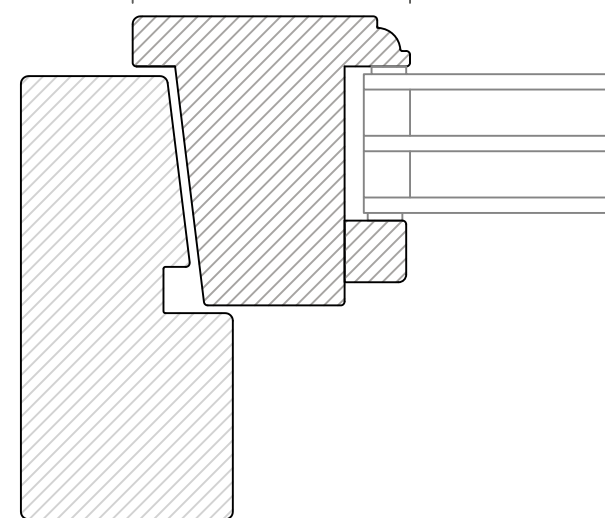

PROFILER BÅGE

SKALA 1:1

ALLMOGE PROFIL

L-PROFIL

SVANHALS PROFIL

SLÄT PROFIL

PROFILER KARM

SKALA 1:1

ALLMOGE PROFIL

L-PROFIL

SVANHALS PROFIL

SLÄT PROFIL

STOR ALLMOGE PROFIL

BOTTENSTYCKE  
HORIZONTALSNITT

SIDOSTYCKE  
VERTIKALSNITT

KONSTRUERAD AV PS	RITAD AV PS	GODKÄND AV TI	REVISION 1	RITNING SENAST ANDRAD 2025-02-26	SKALA 1:2(A3)	DATUM 2025-02-26
		<p>WIMMERBY FÖNSTERSNICKERIER SÖDRA INDUSTRIGATAN 21 598 40 VIMMERBY</p> <p>www.wimmerby.se info@wimmerby.se 0492-13610</p>		BENAMNING SNITT ENKLA IN DÖRR		
				PRODUKT ENKLA IN		
SORT EDI			RITNINGSNUMMER -			
DENNA RITNING TILLHÖR <b>WIMMERBY FÖNSTERSNICKERIER</b>						