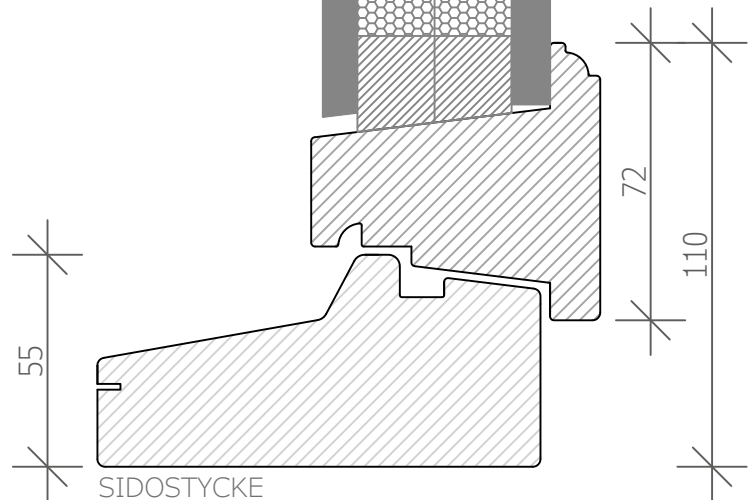

PROFILER BÅGE

SKALA 1:1

ALLMOGE PROFIL

L-PROFIL

SVANHALS PROFIL

SLÄT PROFIL

PROFILER KARM

SKALA 1:1

ALLMOGE PROFIL

L-PROFIL

SVANHALS PROFIL

SLÄT PROFIL

STOR ALLMOGE PROFIL

BOTTENSTYCKE  
HORIZONTALSNITT

SIDOSTYCKE  
VERTIKALSNITT

KONSTRUERAD AV PS	RITAD AV PS	GODKÄND AV TI	REVISION 1	RITNING SENAST ANDRAD 2025-02-26	SKALA 1:2(A3)	DATUM 2025-02-26
		<p>WIMMERBY FÖNSTERSNICKERIER SÖDRA INDUSTRIGATAN 21 598 40 VIMMERBY</p> <p>www.wimmerby.se info@wimmerby.se 0492-13610</p>		BENAMNING SNITT ENKLA IN DÖRR		
				PRODUKT ENKLA IN		
SORT EDI			RITNINGSNUMMER -			
DENNA RITNING TILLHÖR <b>WIMMERBY FÖNSTERSNICKERIER</b>						