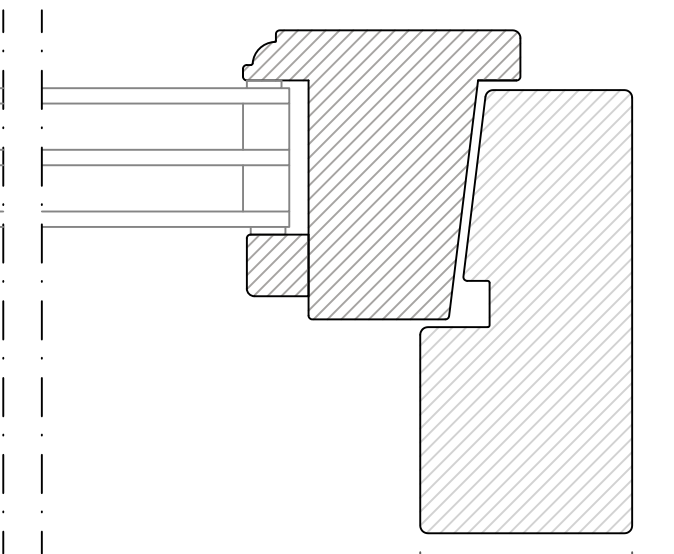

PROFILER BÅGE

SKALA 1:1

ALLMOGE PROFIL

L-PROFIL

SVANHALS PROFIL

SLÄT PROFIL

PROFILER KARM

SKALA 1:1

ALLMOGE PROFIL

L-PROFIL

SVANHALS PROFIL

SLÄT PROFIL

STOR ALLMOGE PROFIL

BOTTENSTYCKE  
HORIZONTALSNITT

SIDOSTYCKE  
VERTIKALSNITT

KONSTRUERAD AV PS	RITAD AV PS	GODKÄND AV TI	REVISION 1	RITNING SENAST ANDRAD 2025-02-26	SKALA 1:2(A3)	DATUM 2025-02-26
		<p>WIMMERBY FÖNSTERSNICKERIER SÖDRA INDUSTRIGATAN 21 598 40 VIMMERBY</p> <p>www.wimmerby.se info@wimmerby.se 0492-13610</p>		BENAMNING SNITT ENKLA IN DÖRR		
				PRODUKT ENKLA IN		
SORT EDI			RITNINGSNUMMER -			
DENNA RITNING TILLHÖR <b>WIMMERBY FÖNSTERSNICKERIER</b>						