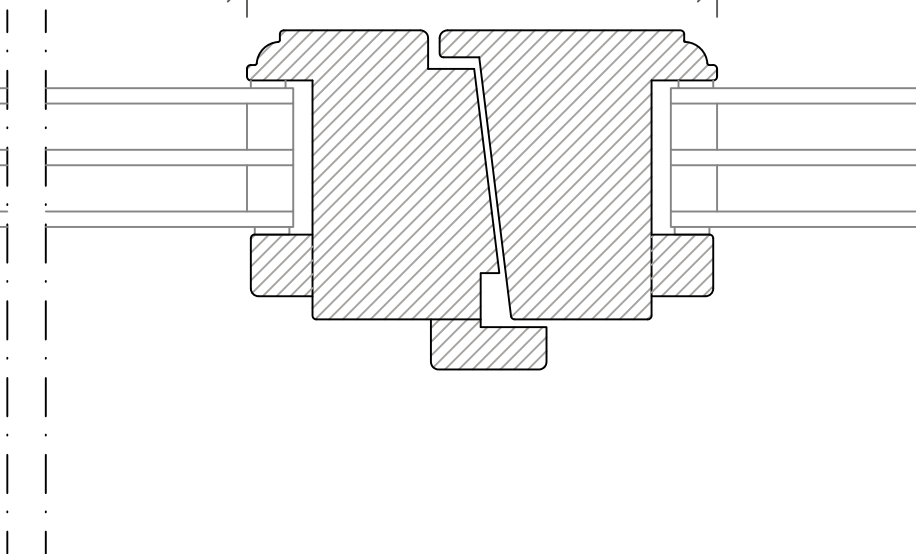

PROFILER BÅGE

SKALA 1:1

ALLMOGE PROFIL

L-PROFIL

SVANHALS PROFIL

SLÄT PROFIL

PROFILER KARM

SKALA 1:1

ALLMOGE PROFIL

L-PROFIL

SVANHALS PROFIL

SLÄT PROFIL

STOR ALLMOGE PROFIL

BOTTENSTYCKE  
HORIZONTALSNITT

SIDOSTYCKE  
VERTIKALSNITT

KONSTRUERAD AV PS	RITAD AV PS	GODKÄND AV TI	REVISION 1	RITNING SENAST ANDRAD 2025-02-26	SKALA 1:2(A3)	DATUM 2025-02-26
		<p>WIMMERBY FÖNSTERSNICKERIER SÖDRA INDUSTRIGATAN 21 598 40 VIMMERBY</p> <p>www.wimmerby.se info@wimmerby.se 0492-13610</p>		BENAMNING SNITT ENKLA IN DÖRR		
				PRODUKT ENKLA IN		
SORT EDI			RITNINGSNUMMER -			
DENNA RITNING TILLHÖR <b>WIMMERBY FÖNSTERSNICKERIER</b>						