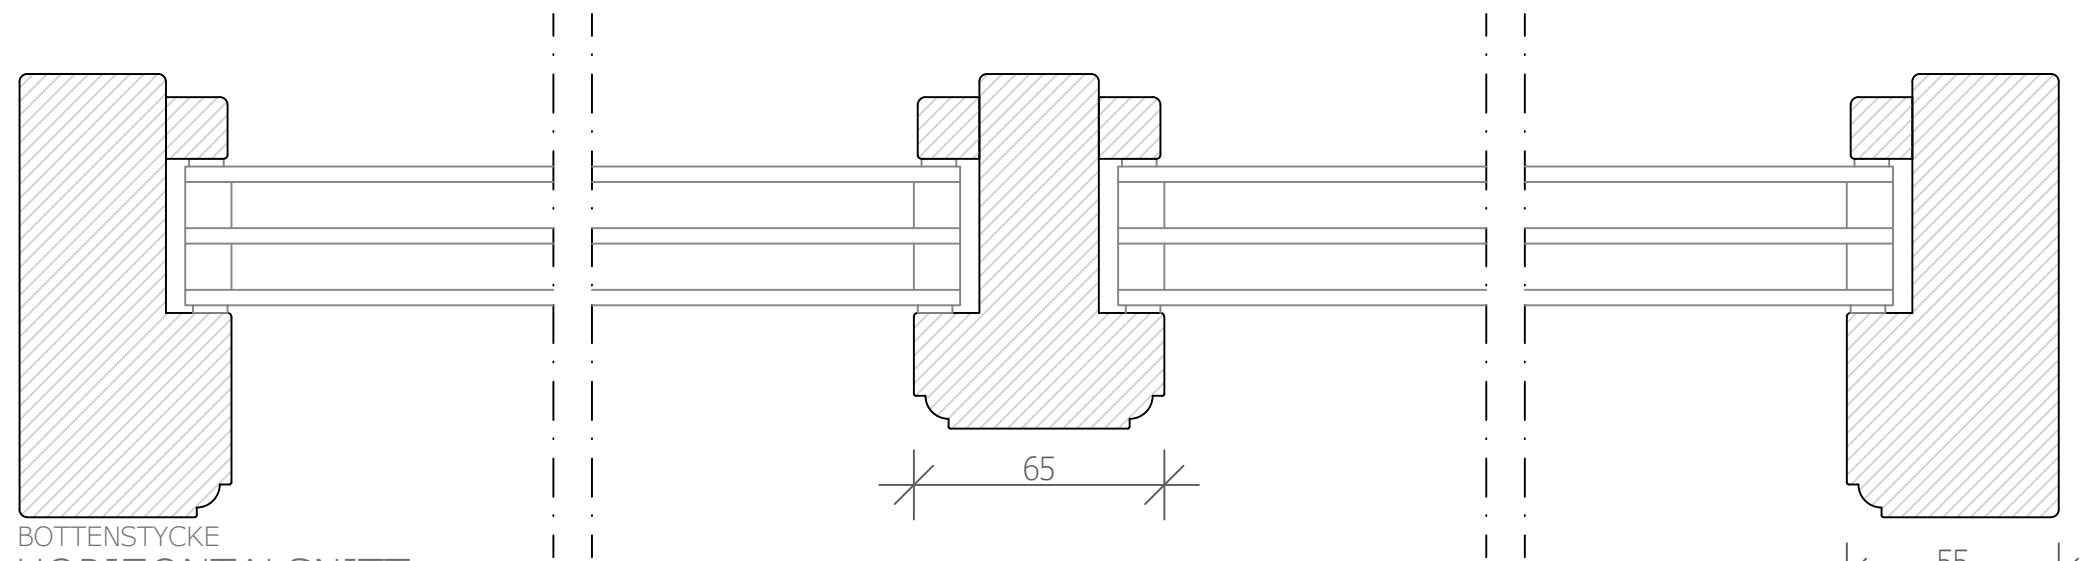

PROFILER KARM

SKALA 1:1

ALLMOGE PROFIL

L-PROFIL

SVANHALS PROFIL

SLÄT PROFIL

STOR ALLMOGE PROFIL

SIDOSTYCKE  
VERTIKALSNITT

BOTTENSTYCKE  
HORIZONTALSNITT

KONSTRUERAD AV PS	RITAD AV PS	GODKÄND AV TI	REVISION 1	RITNING SENAST ANDRAD 2025-02-26	SKALA 1:2(A3)	DATUM 2025-02-26
 <p><b>Wimmerby</b> fönstersnickerier</p>		<p>WIMMERBY FÖNSTERSNICKERIER SÖDRA INDUSTRIGATAN 21 598 40 VIMMERBY</p> <p>www.wimmerby.se info@wimmerby.se 0492-13610</p>		BENAMNING SNITT FASTKARM		
				PRODUKT FFT55		
				SORT 3-GLAS -		
				RITNINGEN TILLHÖR <b>WIMMERBY FÖNSTERSNICKERIER</b>		