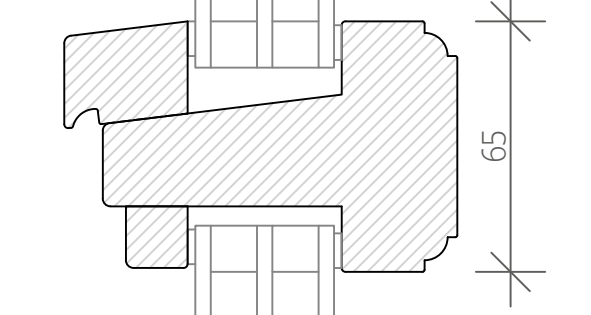

PROFILER KARM

SKALA 1:1

ALLMOGE PROFIL

L-PROFIL

SVANHALS PROFIL

SLÄT PROFIL

STOR ALLMOGE PROFIL

SIDOSTYCKE  
VERTIKALSNITT

BOTTENSTYCKE  
HORIZONTALSNITT

KONSTRUERAD AV PS	RITAD AV PS	GODKÄND AV TI	REVISION 1	RITNING SENAST ANDRAD 2025-02-26	SKALA 1:2(A3)	DATUM 2025-02-26
 <p><b>Wimmerby</b> fönstersnickerier</p>		<p>WIMMERBY FÖNSTERSNICKERIER SÖDRA INDUSTRIGATAN 21 598 40 VIMMERBY</p> <p>www.wimmerby.se info@wimmerby.se 0492-13610</p>		BENAMNING SNITT FASTKARM		
				PRODUKT FFT55		
				SORT 3-GLAS -		
				RITNINGEN TILLHÖR <b>WIMMERBY FÖNSTERSNICKERIER</b>		