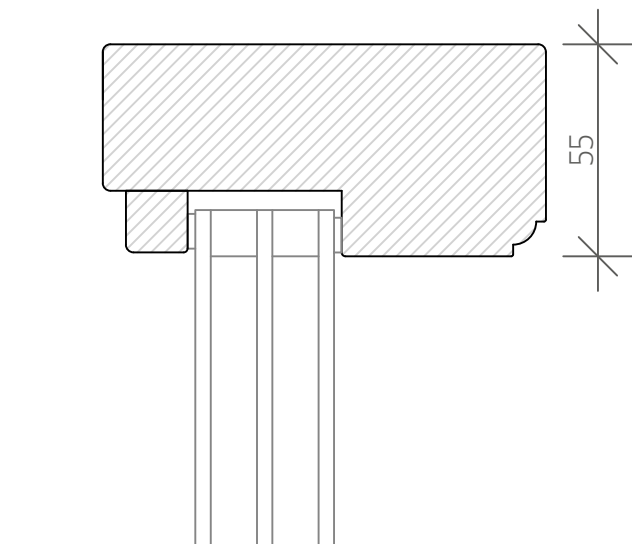

PROFILER KARM

SKALA 1:1

ALLMOGE PROFIL

L-PROFIL

SVANHALS PROFIL

SLÄT PROFIL

STOR ALLMOGE PROFIL

SIDOSTYCKE  
VERTIKALSNITT

BOTTENSTYCKE  
HORIZONTALSNITT

KONSTRUERAD AV PS	RITAD AV PS	GODKÄND AV TI	REVISION 1	RITNING SENAST ANDRAD 2025-02-26	SKALA 1:2(A3)	DATUM 2025-02-26
 <p><b>Wimmerby</b> fönstersnickerier</p>		<p>WIMMERBY FÖNSTERSNICKERIER SÖDRA INDUSTRIGATAN 21 598 40 VIMMERBY</p> <p>www.wimmerby.se info@wimmerby.se 0492-13610</p>		BENAMNING SNITT FASTKARM		
				PRODUKT FFT55		
				SORT 3-GLAS -		
				RITNINGEN TILLHÖR <b>WIMMERBY FÖNSTERSNICKERIER</b>		