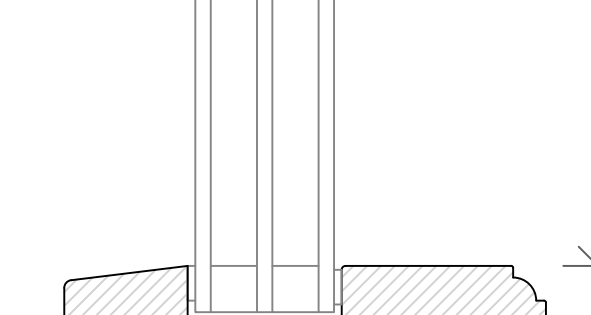

PROFILER KARM

SKALA 1:1

ALLMOGE PROFIL

L-PROFIL

SVANHALS PROFIL

SLÄT PROFIL

STOR ALLMOGE PROFIL

SIDOSTYCKE  
VERTIKALSNITT

BOTTENSTYCKE  
HORIZONTALSNITT

KONSTRUERAD AV PS	RITAD AV PS	GODKÄND AV TI	REVISION 1	RITNING SENAST ANDRAD 2025-02-26	SKALA 1:2(A3)	DATUM 2025-02-26
 <p><b>Wimmerby</b> fönstersnickerier</p>		<p>WIMMERBY FÖNSTERSNICKERIER SÖDRA INDUSTRIGATAN 21 598 40 VIMMERBY</p> <p>www.wimmerby.se info@wimmerby.se 0492-13610</p>		BENAMNING SNITT FASTKARM		
				PRODUKT FFT55		
				SORT 3-GLAS -		
				RITNINGEN TILLHÖR <b>WIMMERBY FÖNSTERSNICKERIER</b>		