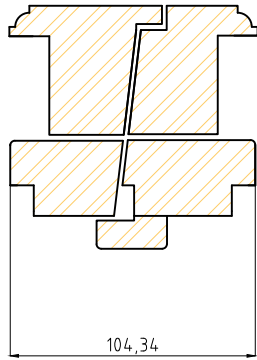

modellen visar 2+1 inåtgående med droppnäs och allmogeprofil. droppnäsor finns i flera varianter

modellen visar mötesbåge

modellen visar tvärgående post

modellen visar stående mittpost