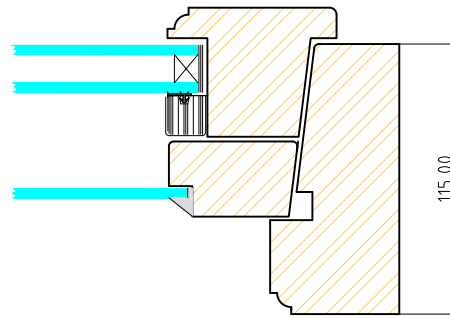

modellen visar 2+1 inåtgående med droppnäs och allmogeprofil. droppnäsor finns i flera varianter

modellen visar mötesbåge

modellen visar tvärgående post

modellen visar stående mittpost