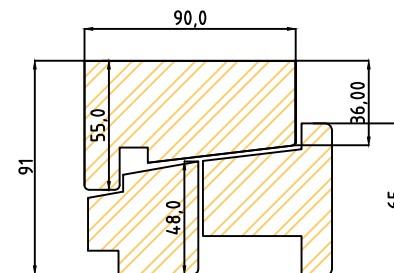

Modellen visar 2+1 med släta utsida och mötesbågar. profil slät

modellen visar tvärpost

modellen visar stående mittpost