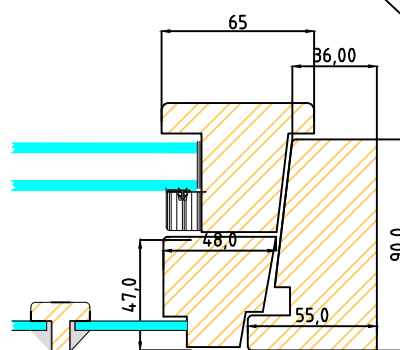

Modellen visar 2+1 med släta utsida och mötesbågar. profil slät

modellen visar tvärpost

modellen visar stående mittpost