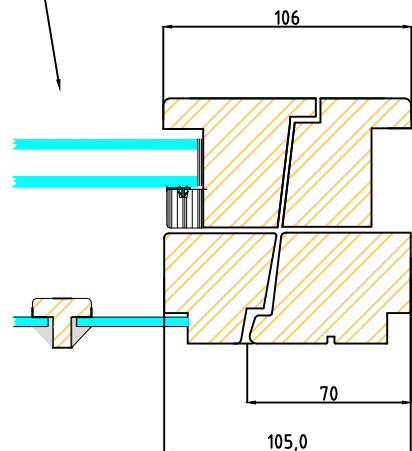

Modellen visar 2+1 med släta utsida och mötesbågar. profil slät

modellen visar tvärpost

modellen visar stående mittpost