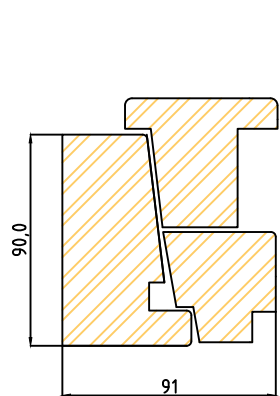

Modellen visar 2+1 med släta utsida och mötesbågar. profil slät

modellen visar tvärpost

modellen visar stående mittpost