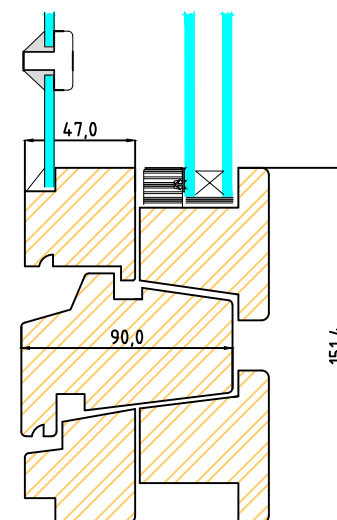

Modellen visar 2+1 med släta utsida och mötesbågar. profil slät

modellen visar tvärpost

modellen visar stående mittpost